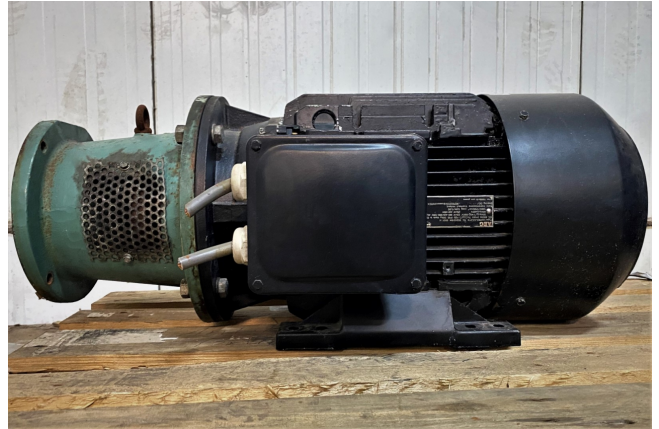

AEG AM180LXA4Y4

Specifications

Marke	AEG
Art	AM180LXA4Y4
kW	22
RPM	1460
Size & Weight	860x420x350 mm (LxWxH)
50 Hz / 60 Hz	50 Hz / 60 Hz
Stock	1

Description

Used AEG AM180LXA4Y4

Gebruikte AEG AM180LXA4Y4 erfüllte 22 kW bei 1460 U/min bei 50 Hz. de 25 kW de 1755 U/min bij 60 Hz. Maten: 860 x 420 x 350 mm (LxBxH). Gewicht: 135 kg.